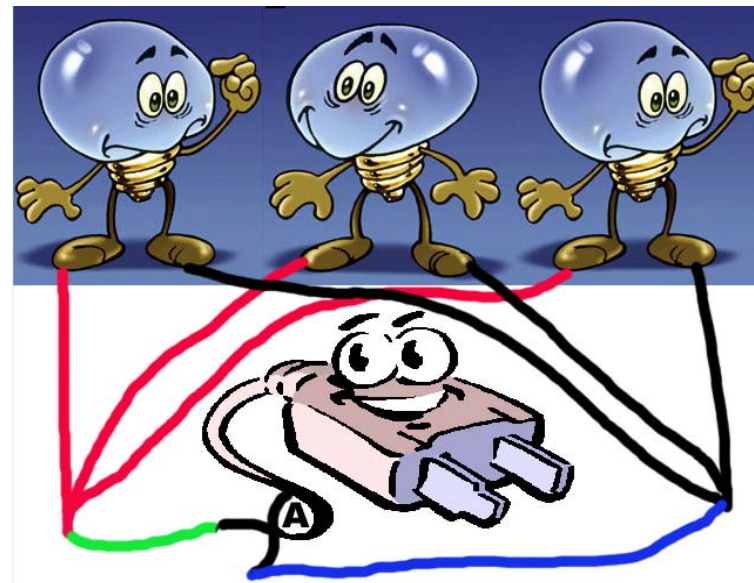

COM ACCEDIR AL CICLE?

Caldrà complir un dels següents requisits:

- Estar en possessió del títol de graduat en ESO.
- Haver superat la prova d'accés al grau mitjà.
- Haver superat un programa de FPB.

CONTINGUTS DEL CICLE (2.000 Hores)